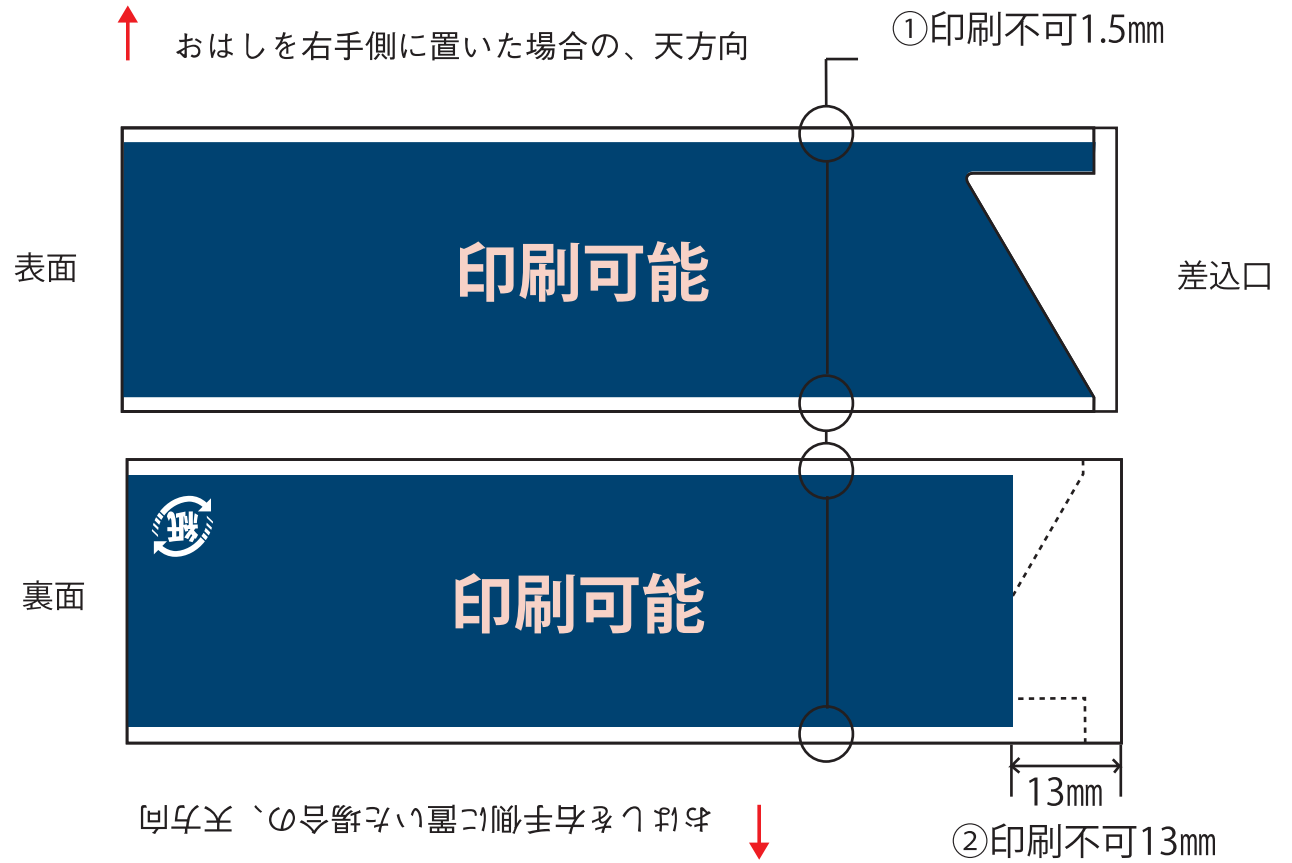

※リサイクルマークは必ず入ります。
ご希望の位置で作成下さい。

※フォントはアウトライン化してください。

※印刷上 小さい文字・細い線・
アミ展(グラデーション)等のデザインは
ご遠慮ください。

 内は印刷可能

【印刷不可部分】

箸袋の長手方面上下1.5mm

箸袋ウラ面差込口側13mm